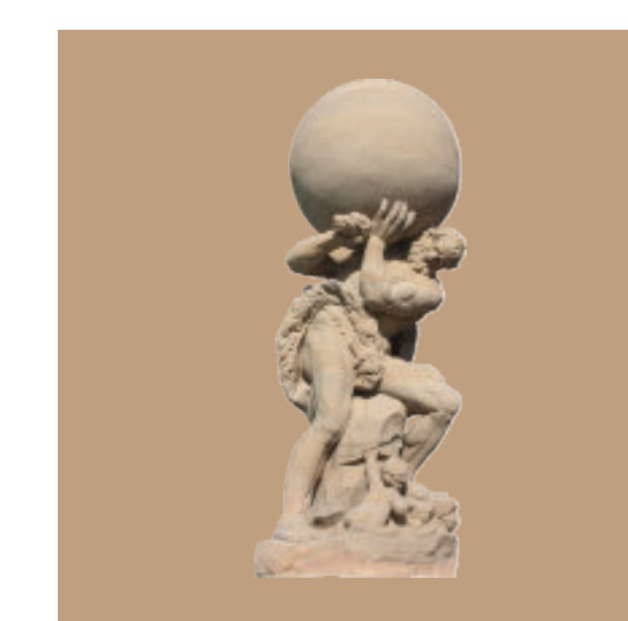

BESUCHERINFORMATION DRESDNER ZWINGER

VISITOR INFORMATION OF THE DRESDEN ZWINGER

GEMÄLDEGALERIE
ALTE MEISTER
UND SKULPTUREN-
SAMMLUNG BIS 1800

PORZELLANSAMMLUNG
CAFÉ

MATHEMATISCH-
PHYSIKALISCHER SALON

ZWINGER XPERIENCE
NYMPHENBAD
CAFÉ / ÖFFENTL. WC